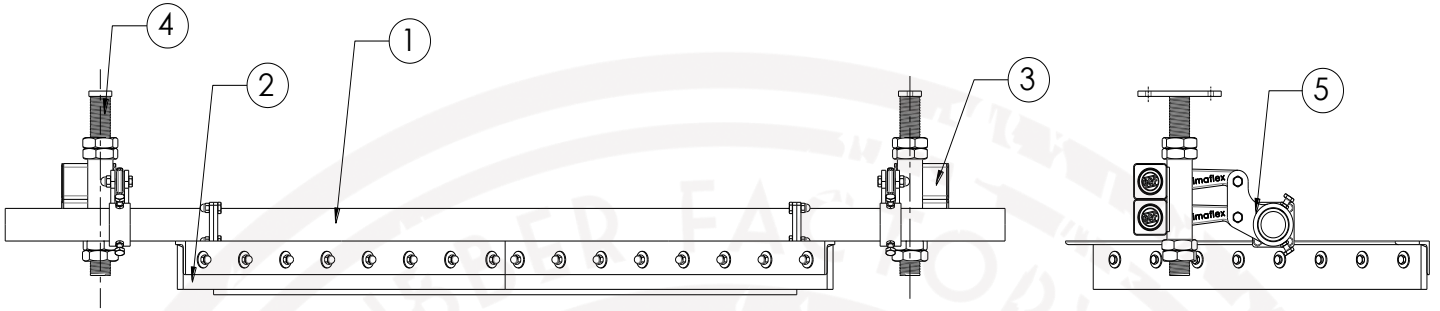

Climaflex® V-Plough

Part List

V-Plough Part list													
Belt Width		500	600	650	800	1,000	1,200	1,400	1,600	1,800	2,000	2,200	
Sl No.	Description	Product Code											
1	Pole	CFVP-050-195-PL	CFVP-060-205-PL	CFVP-065-210-PL	CFVP-080-225-PL	CFVP-100-245-PL	CFVP-120-265-PL	CFVP-140-285-PL	CFVP-160-305-PL	CFVP-180-325-PL	CFVP-200-345-PL	CFVP-220-365-PL	
2	PU - Cleaning blade	CFVP-050-B09-83	CFVP-060-B09-83	CFVP-065-B09-83	CFVP-080-B09-83	CFVP-100-B09-83	CFVP-120-B09-83	CFVP-140-B09-83	CFVP-160-B09-83	CFVP-180-B09-83	CFVP-200-B09-83	CFVP-220-B09-83	
3	Dual Suspension Unit	CFVP-DSU-008-10				CFVP-DSU-008-12				CFVP-DSU-010-12			
4	Thread Bar Support with Fasteners	CFVP-TBS-M32-03				CFVP-TBS-M48-03				CFVP-TBS-M60-03			
5	Pivot Arm	CFVP-PVA-006-DS				CFVP-PVA-007-DS				CFVP-PVA-008-DS			